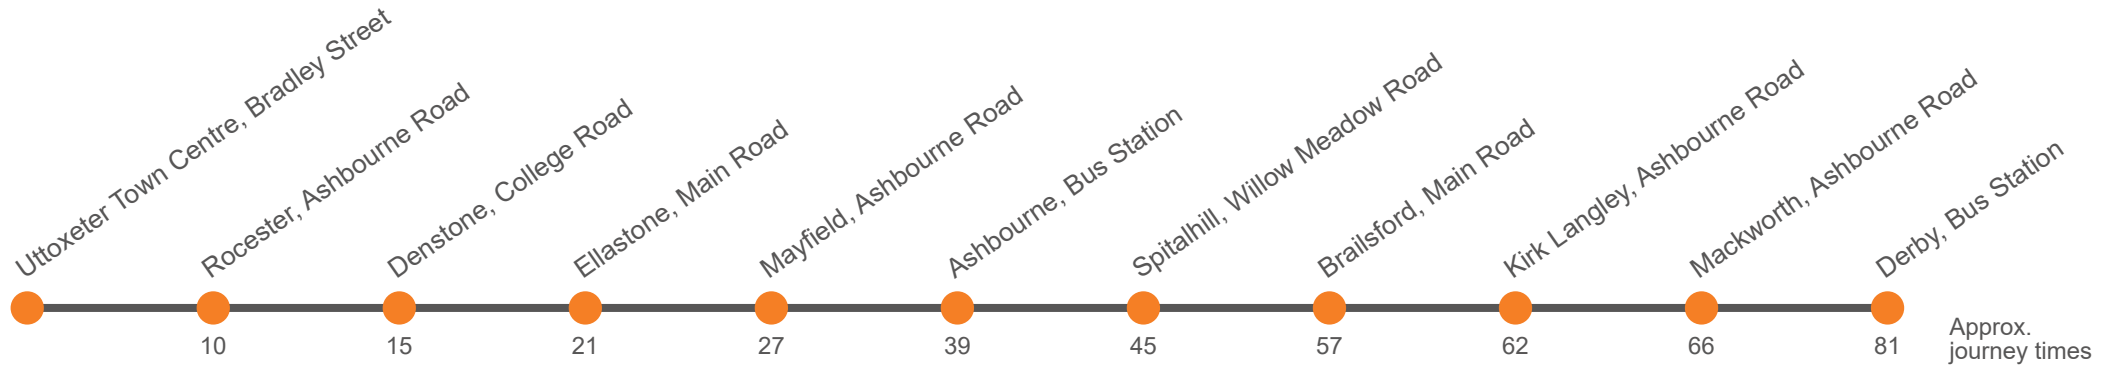

Monday to Friday

Codes

Uttoxeter, Bus Station, Stand 3	...	0645	...	0845	0945	1045	1145	1245	1345	1445	1545	1645	1755	...
Rocester, Garage	...	0655	...	0855	0955	1055	1155	1255	1355	1455	1555	1655	1805	...
Denstone, The Tavern	...	0700	...	0900	1000	1100	1200	1300	1400	1500	1600	1700	1810	...
Ellastone, Duncombe Arms	...	0706	...	0906	1006	1106	1206	1306	1406	1506	1606	1706	1816	...
Mayfield, Henry Prince School	...	0712	...	0912	1012	1112	1212	1312	1412	1512	1612	1712	1822	2045
Ashbourne, Lodge Avenue	0623		...							1517				
Ashbourne Bus Station, Stand 2 <i>arr</i>	0625	0718	...	0920	1020	1120	1220	1320	1420	1520	1620	1720	1830	2050
Ashbourne Bus Station, Stand 2 <i>dep</i>	0625	0720	0820	0930	1025	1125	1225	1325	1425	1525	1625	1725	1830	2055
Spitalhill, Pine Croft	0630	0725	0826	0936	1031	1131	1231	1331	1431	1531	1631	1731	1836	2100
Brailsford, Rose And Crown	0640	0738	0839	0948	1043	1143	1243	1343	1443	1543	1643	1743	1848	2110
Kirk Langley, Moor Lane	0645	0744	0845	0953	1048	1148	1248	1348	1448	1548	1648	1748	1853	2114
Mackworth, Radbourne Lane End	0649	0748	0850	0958	1052	1152	1252	1352	1452	1552	1652	1752	1857	2117
Derby, Bus Station, Bay 4	0700	0815	0905	1015	1105	1205	1305	1405	1505	1605	1705	1805	1910	2125
Derby, Corporation Street Stop J4	...	...	...	...	...	...	...	...	...	...	...	...	...	...