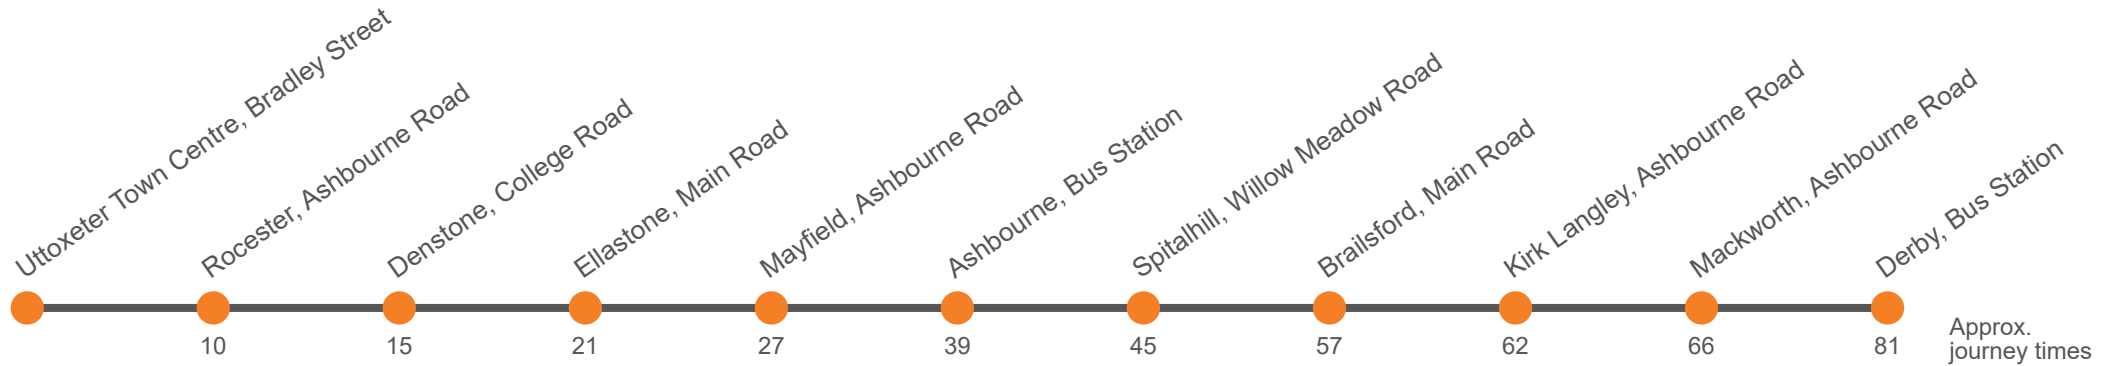

b Only runs on Friday Night / Early Hours Saturday

Saturday

Uttoxeter, Bus Station, Stand 3	...	0645	...	0845	0945	1045	1145	1245	1345	1445	1545	1645	1755	...
Rocester, Garage	...	0655	...	0855	0955	1055	1155	1255	1355	1455	1555	1655	1805	...
Denstone, The Tavern	...	0700	...	0900	1000	1100	1200	1300	1400	1500	1600	1700	1810	...
Ellastone, Duncombe Arms	...	0706	...	0906	1006	1106	1206	1306	1406	1506	1606	1706	1816	...
Mayfield, Henry Prince School	...	0712	...	0912	1012	1112	1212	1312	1412	1512	1612	1712	1822	2045
Ashbourne, Lodge Avenue	0623		...							1517				
Ashbourne Bus Station, Stand 2 <i>arr</i>	0625	0718	...	0920	1020	1120	1220	1320	1420	1520	1620	1720	1830	2050
Ashbourne Bus Station, Stand 2 <i>dep</i>	0625	0720	0820	0930	1025	1125	1225	1325	1425	1525	1625	1725	1830	2055
Spitahill, Pine Croft	0630	0725	0826	0936	1031	1131	1231	1331	1431	1531	1631	1731	1836	2100
Brailsford, Rose And Crown	0640	0738	0839	0948	1043	1143	1243	1343	1443	1543	1643	1743	1848	2110
Kirk Langley, Moor Lane	0645	0744	0845	0953	1048	1148	1248	1348	1448	1548	1648	1748	1853	2114
Mackworth, Radbourne Lane End	0649	0748	0850	0958	1052	1152	1252	1352	1452	1552	1652	1752	1857	2117
Derby, Bus Station, Bay 4	0700	0815	0905	1015	1105	1205	1305	1405	1505	1605	1705	1805	1910	2125
Derby, Corporation Street Stop J4